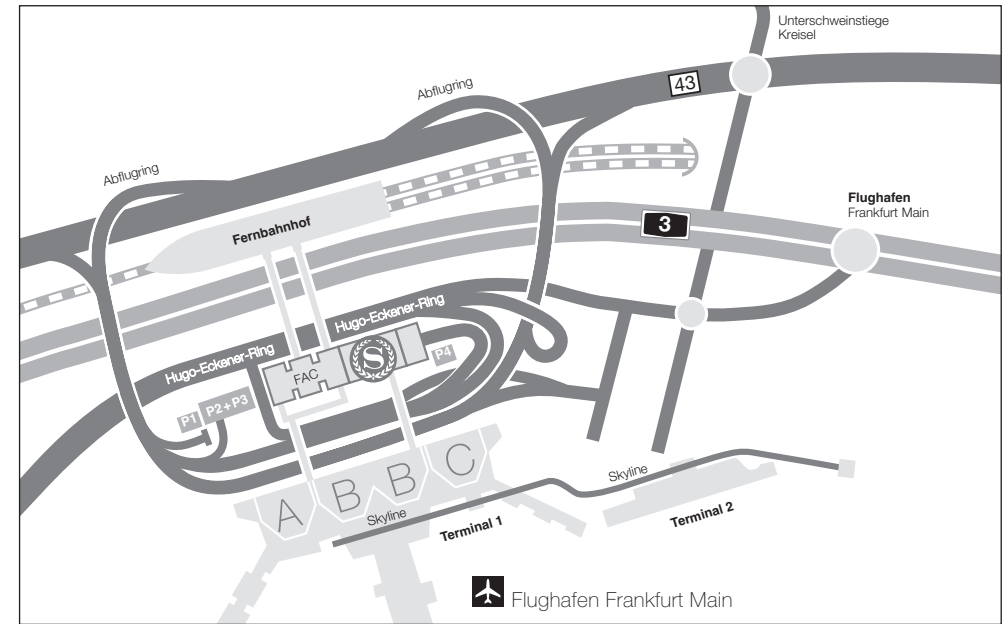

Sheraton Frankfurt Hotel & Towers, Conference Center

Anfahrt mit dem Auto zum Hotelparkplatz

Autobahnen A 3 und A 5 Richtung Frankfurt:
Fahren Sie am Frankfurter Kreuz in Richtung
B 43 / Flughafen Frankfurt.

B 43: Fahren Sie in Richtung Terminal 2
(Ankunft/Abflug) des Flughafens. Auf der
2. Spur von rechts fahren Sie in einen Tunnel
ein. Nach Ausfahrt aus dem Tunnel ordnen
Sie sich rechts ein.

Nun sehen Sie den ersten Wegweiser mit der
Aufschrift „Sheraton Frankfurt Hotel“. An der
Ampel biegen Sie rechts ab, ordnen sich
dann auf der linken Spur ein und fahren
geradeaus weiter.

An der zweiten Ausfahrt reihen Sie sich in die
Linksabbiegerspur ein (Ampel) und biegen
links ab.

Sie fahren nun an der Rückseite des Hotels
vorbei, halten sich auf der linken Spur und
biegen am Ende dieser Straße links ab.
Fahren Sie dann nach einigen Metern links in
eine Unterführung ein.

Sie passieren eine Parkhausausfahrt (links
von Ihnen). Dort gegenüber biegen Sie bei
dem Wegweiser zum Hotel rechts ab, fahren
eine kurze Rampe hinauf und erreichen
unseren Hotelparkplatz.

Gute Reise – wir freuen uns auf Ihren Besuch!