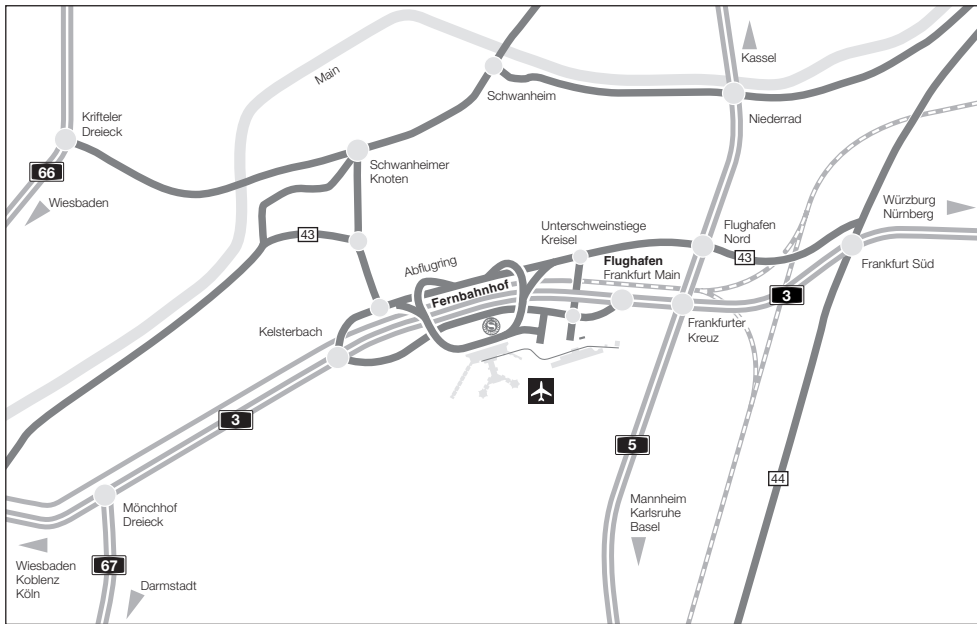

Sheraton Frankfurt Hotel & Towers, Conference Center

Anfahrt mit dem Auto zum Hotelparkplatz

Autobahnen A 3 und A 5 Richtung Frankfurt:
Fahren Sie am Frankfurter Kreuz in Richtung
B 43 / Flughafen Frankfurt.

B 43: Fahren Sie in Richtung Terminal 2
(Ankunft/Abflug) des Flughafens. Auf der
2. Spur von rechts fahren Sie in einen Tunnel
ein. Nach Ausfahrt aus dem Tunnel ordnen
Sie sich rechts ein.

Nun sehen Sie den ersten Wegweiser mit der
Aufschrift „Sheraton Frankfurt Hotel“. An der
Ampel biegen Sie rechts ab, ordnen sich
dann auf der linken Spur ein und fahren
geradeaus weiter.

An der zweiten Ausfahrt reihen Sie sich in die
Linksabbiegerspur ein (Ampel) und biegen
links ab.

Sie fahren nun an der Rückseite des Hotels
vorbei, halten sich auf der linken Spur und
biegen am Ende dieser Straße links ab.
Fahren Sie dann nach einigen Metern links in
eine Unterführung ein.

Arrival by car to the hotel parking area

Freeways A 3 and A 5 in the direction of
‘Frankfurt Flughafen’: Exit at interchange
‘Frankfurter Kreuz’ to federal highway
B 43 / Frankfurt Flughafen (airport).