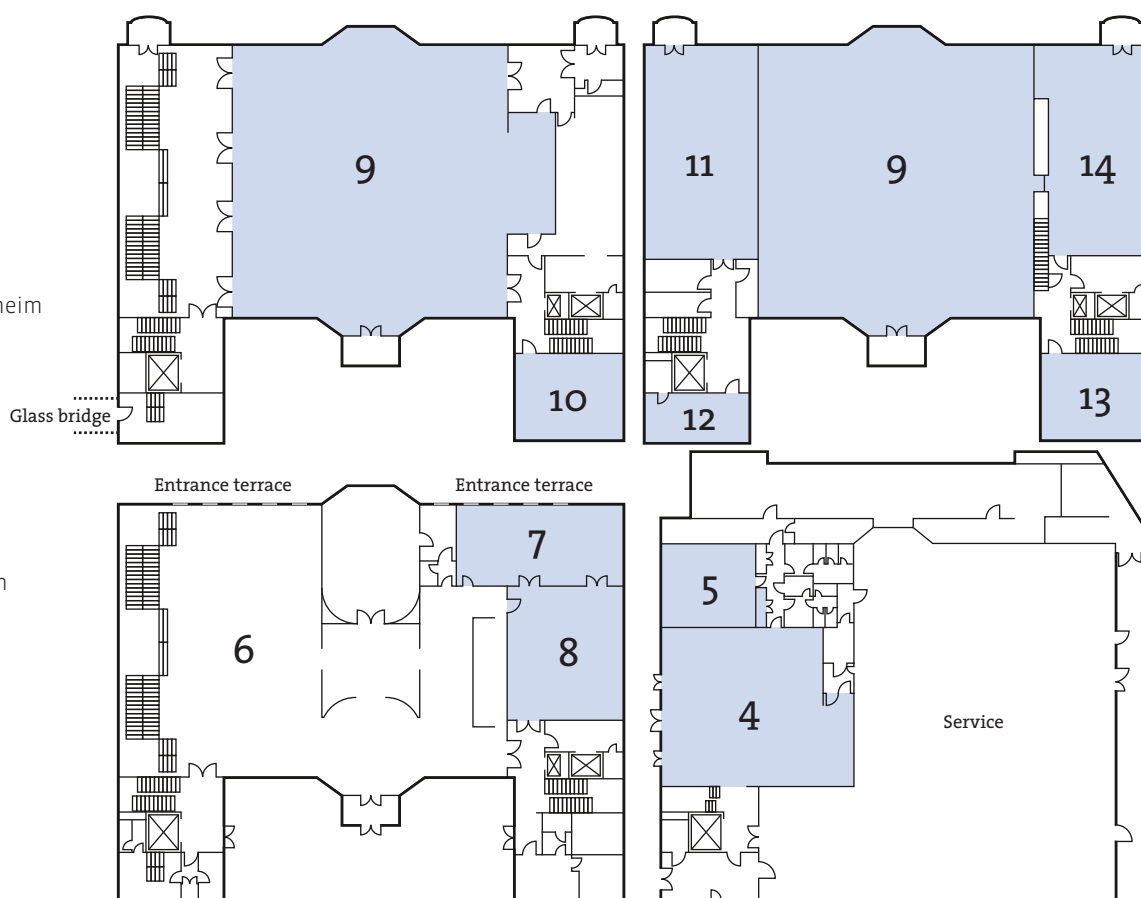

## Raumplan

Raum	Block	U-Form	Parlament	Stuhlreihen	Bankett	Fläche (m <sup>2</sup> )	Länge (m)	Breite (m)	Höhe (m)	Tageslicht
Rudolf Koch	30	24	32	60	-	94,00	11,00	8,50	3,00	ja
Carl Ulrich	20	16	23	50	-	110,00	11,00	10,00	3,00	ja
Siegfried Guggenheim	16	12	-	20	-	56,00	8,00	7,00	2,75	ja
Bankettsaal I	-	-	-	-	100	198,00	15,00	13,20	3,00	ja
Bankettsaal II	-	-	-	-	30	49,00	7,45	6,60	3,00	ja
Unteres Foyer	-	-	-	-	-	226,00	20,00	11,30	3,30	ja
Bettina Brentano	36	30	36	70	46	74,00	12,70	5,80	3,35	ja
Sophie Laroche	24	15	30	44	40	76,00	9,30	8,20	3,35	ja
Jacques Offenbach	-	-	240	450	250	373,00	19,10	19,50	6,50	ja
P.G. D'Orville	18	15	-	32	-	42,00	7,10	5,90	3,35	ja
Lili Schönemann	48	42	63	100	-	120,00	16,00	7,50	2,75	ja
Johann André	9	-	-	-	-	21,00	7,00	3,00	2,75	ja
Peter Bernhard	18	15	-	32	-	38,00	6,70	5,60	3,00	ja
Isenburg	42	36	54	100	-	105,00	17,50	6,00	3,00	ja

## Büsing Palais

#### Hotel

- Room 1: Rudolf Koch
- Room 2: Carl Ulrich
- Room 3: Siegfried Guggenheim

## Room Dimensions & Seating Capacity

Room	Block	U-shape	parliament	Theatre	Banquet	area (sqf)	length (ft)	width (ft)	height (ft)	daylight
Rudolf Koch	30	24	32	60	-	1011,44	36,08	27,88	9,84	yes
Carl Ulrich	20	16	23	50	-	1183,60	36,08	32,80	9,84	yes
Siegfried Guggenheim	16	12	-	20	-	602,56	26,24	22,96	9,02	yes
Bankettsaal I	-	-	-	-	100	2130,48	49,20	43,30	9,84	yes
Bankettsaal II	-	-	-	-	30	527,24	24,44	21,65	9,84	yes
Unteres Foyer	-	-	-	-	-	2431,76	65,60	37,06	10,82	yes
Bettina Brentano	36	30	36	70	46	796,24	41,66	19,02	10,99	yes
Sophie Laroche	24	15	30	44	40	817,76	30,50	26,90	10,99	yes
Jacques Offenbach	-	-	240	450	250	4013,48	62,65	63,96	21,32	yes
P. G. D'Orville	18	15	-	32	-	451,92	23,29	19,35	10,99	yes
Lili Schönemann	48	42	63	100	-	1291,20	52,48	24,60	9,02	yes
Johann André	9	-	-	-	-	255,96	22,96	9,84	9,02	yes
Peter Bernhard	18	15	-	32	-	408,88	21,98	18,37	9,84	yes
Isenburg	42	36	54	100	-	946,88	57,40	19,68	9,84	yes