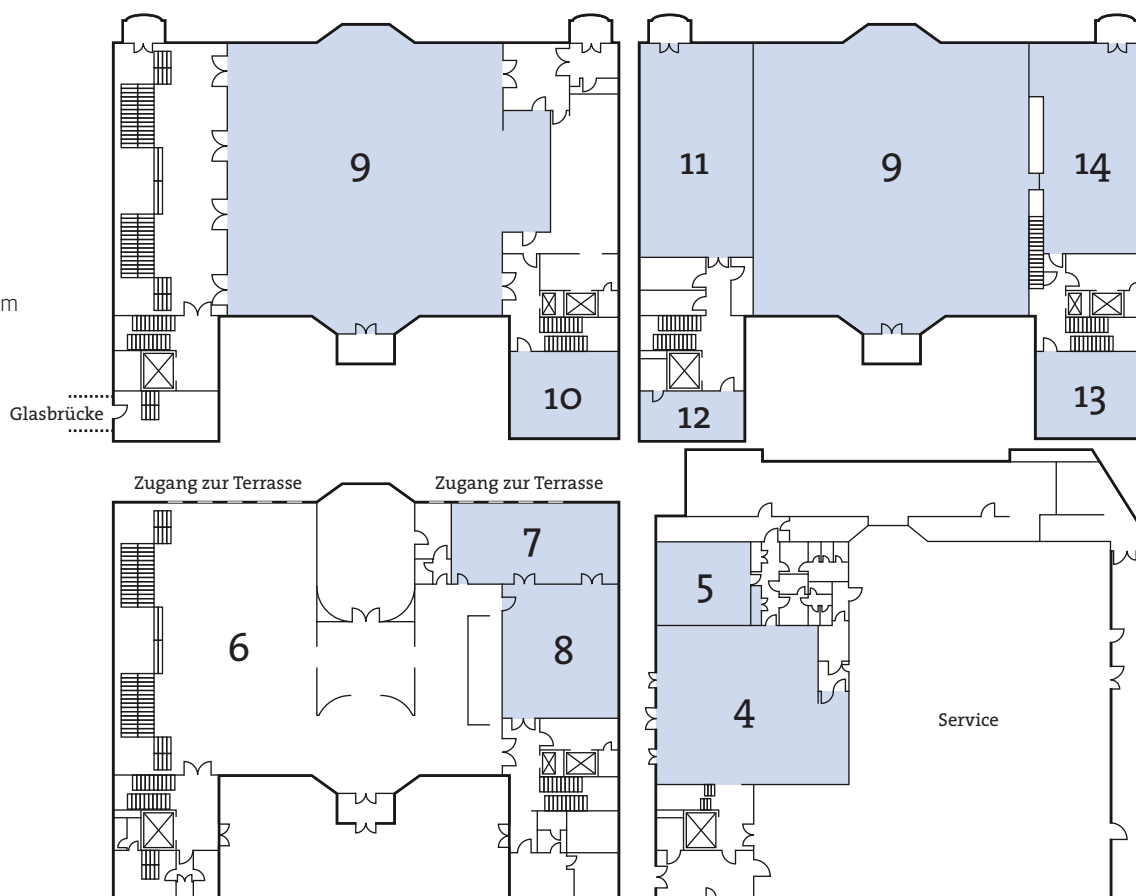

## Büsing Palais

### Haupthaus

- Saal 1: Rudolf Koch
- Saal 2: Carl Ulrich
- Saal 3: Siegfried Guggenheim

### Büsing Palais

- Saal 4: Bankettsaal I
- Saal 5: Bankettsaal II
- Saal 6: Unteres Foyer
- Saal 7: Bettina Brentano
- Saal 8: Sophie Laroche
- Saal 9: Jacques Offenbach
- Saal 10: P. G. D'Orville
- Saal 11: Lili Schönemann
- Saal 12: Johann André
- Saal 13: Peter Bernhard
- Saal 14: Isenburg

## Raumplan

Raum	Block	U-Form	Parlament	Stuhlreihen	Bankett	Fläche (m <sup>2</sup> )	Länge (m)	Breite (m)	Höhe (m)	Tageslicht
Rudolf Koch	30	24	32	60	-	94,00	11,00	8,50	3,00	ja
Carl Ulrich	20	16	23	50	-	110,00	11,00	10,00	3,00	ja
Siegfried Guggenheim	16	12	-	20	-	56,00	8,00	7,00	2,75	ja
Bankettsaal I	-	-	-	-	100	198,00	15,00	13,20	3,00	ja
Bankettsaal II	-	-	-	-	30	49,00	7,45	6,60	3,00	ja
Unteres Foyer	-	-	-	-	-	226,00	20,00	11,30	3,30	ja
Bettina Brentano	36	30	36	70	46	74,00	12,70	5,80	3,35	ja
Sophie Laroche	24	15	30	44	40	76,00	9,30	8,20	3,35	ja
Jacques Offenbach	-	-	240	450	250	373,00	19,10	19,50	6,50	ja
P.G. D'Orville	18	15	-	32	-	42,00	7,10	5,90	3,35	ja
Lili Schönemann	48	42	63	100	-	120,00	16,00	7,50	2,75	ja
Johann André	9	-	-	-	-	21,00	7,00	3,00	2,75	ja
Peter Bernhard	18	15	-	32	-	38,00	6,70	5,60	3,00	ja
Isenburg	42	36	54	100	-	105,00	17,50	6,00	3,00	ja